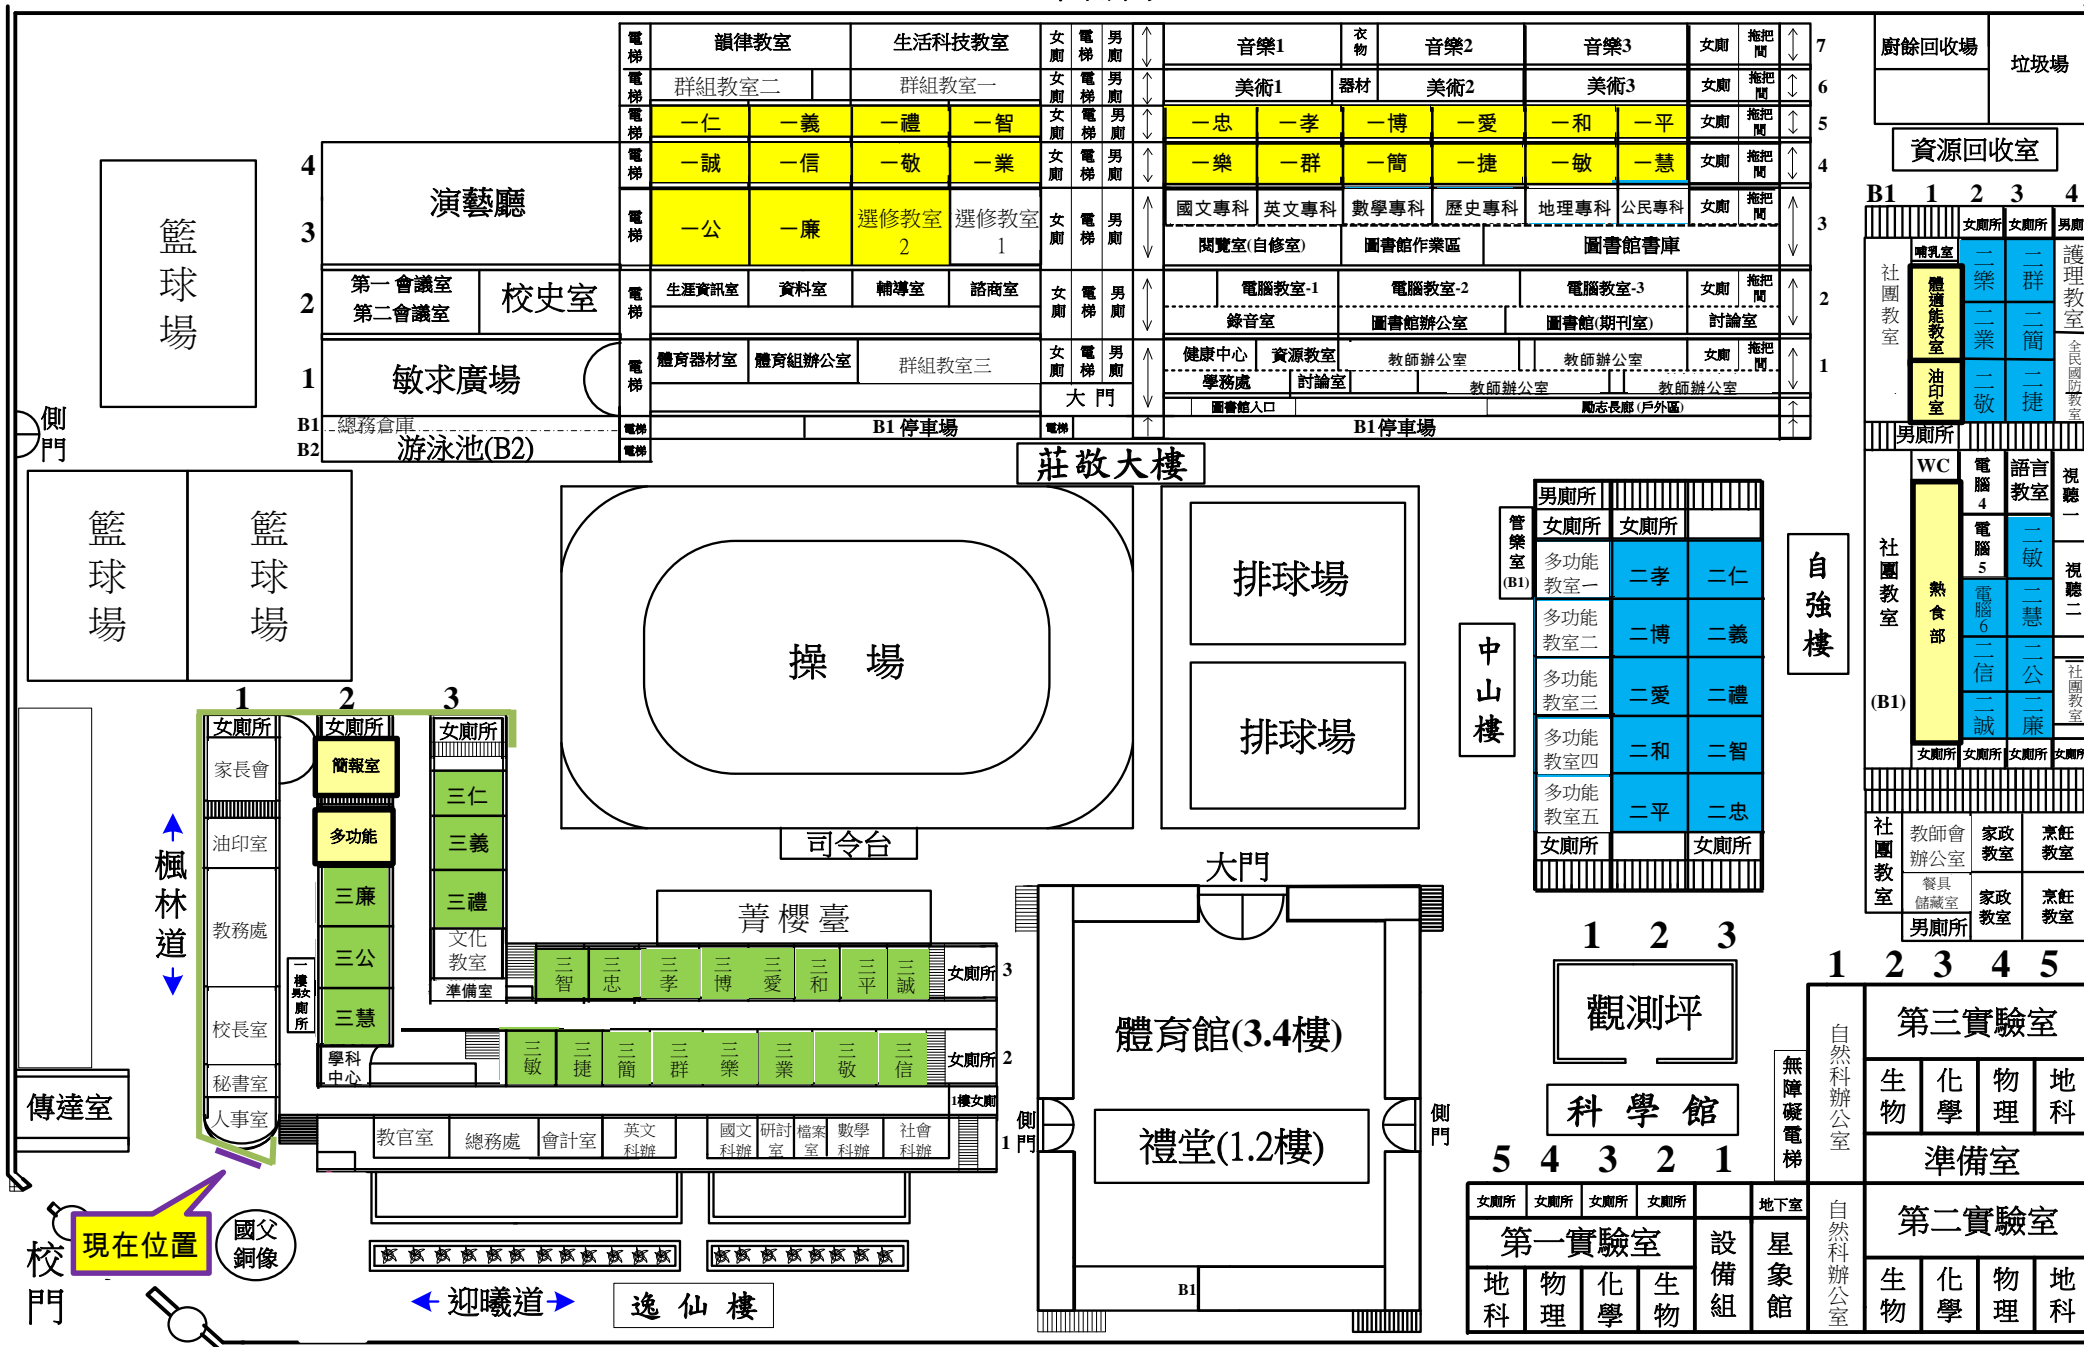

臺北市立中山女子高級中學 109 學年度校園平面圖

朱崙街

北
南

地下停車場入口

長安東路 2 段 153 巷

西 ← 長安東路二段 → 東